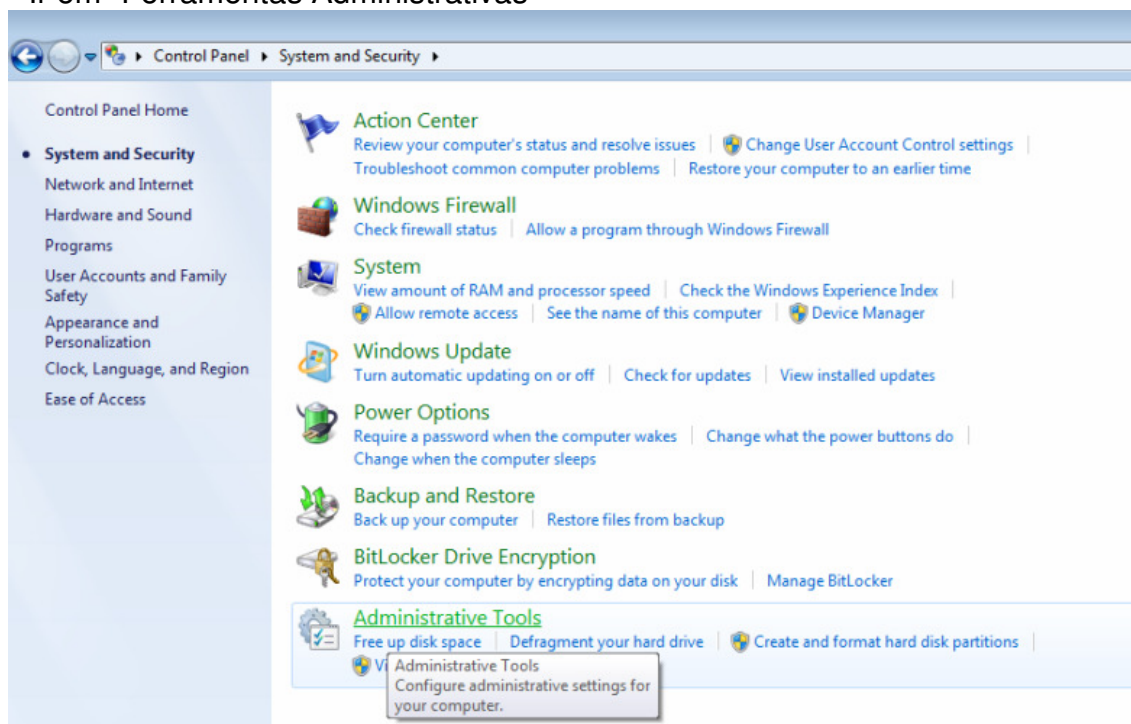

## Orientações para uso do Inner Disk no Windows 7 – 32 bits

Caso ocorram algumas das mensagens a seguir, o seu computador com Windows 7, 32 bits está com o Firewall bloqueando o uso do Gerenciador 5:

### Mensagem 1:

## Mensagem 2:

Proceder criando regra no Firewall do Windows 7, 32 bits, para utilização da porta serial. Para isso:

- Ir em “Ferramentas Administrativas”

- Firewall:

- Incluir um regra, liberando “todas as portas” para o programa “Gerenciador de Inner 5”