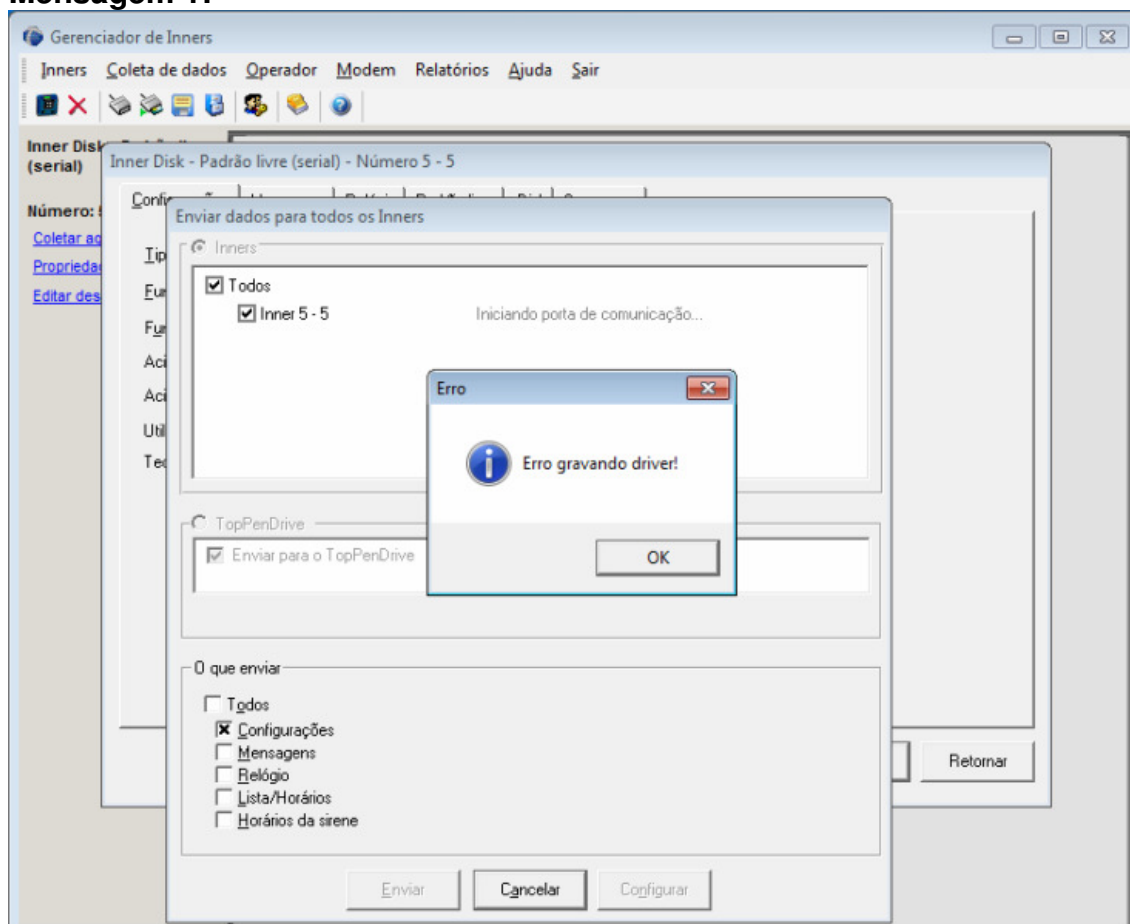

Orientações para uso do Inner Disk no Windows 7 – 32 bits

Caso ocorram algumas das mensagens a seguir, o seu computador com Windows 7, 32 bits está com o Firewall bloqueando o uso do Gerenciador 5:

Mensagem 1: