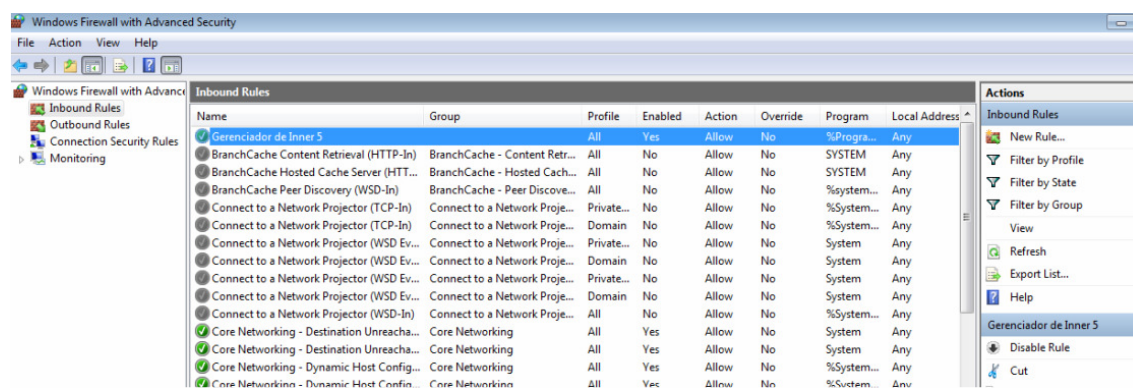

## Mensagem 2:

Proceder criando regra no Firewall do Windows 7, 32 bits, para utilização da porta serial. Para isso:

- Ir em “Ferramentas Administrativas”

- Firewall:

- Incluir um regra, liberando “todas as portas” para o programa “Gerenciador de Inner 5”

- Reiniciar o computador e se logar como Administrador do programa.