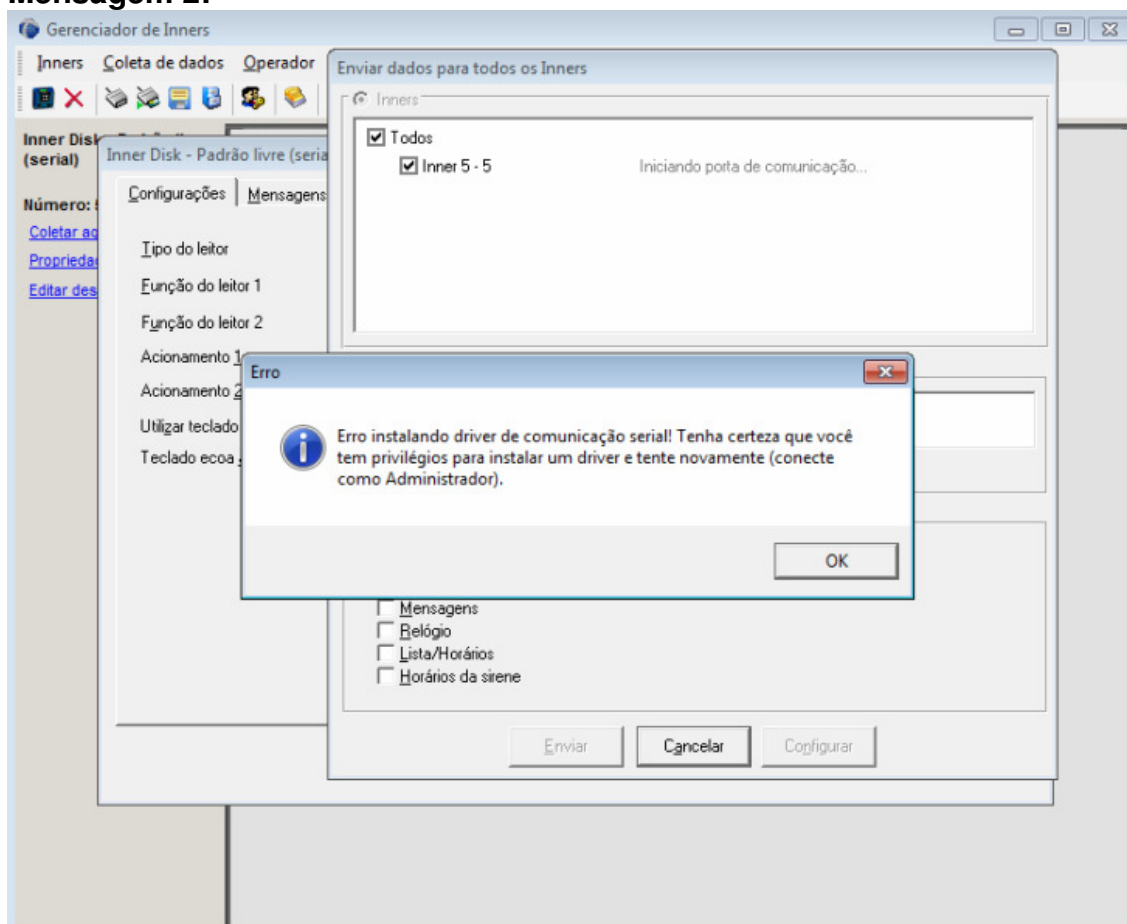

Mensagem 2:

Proceder criando regra no Firewall do Windows 7, 32 bits, para utilização da porta serial. Para isso: